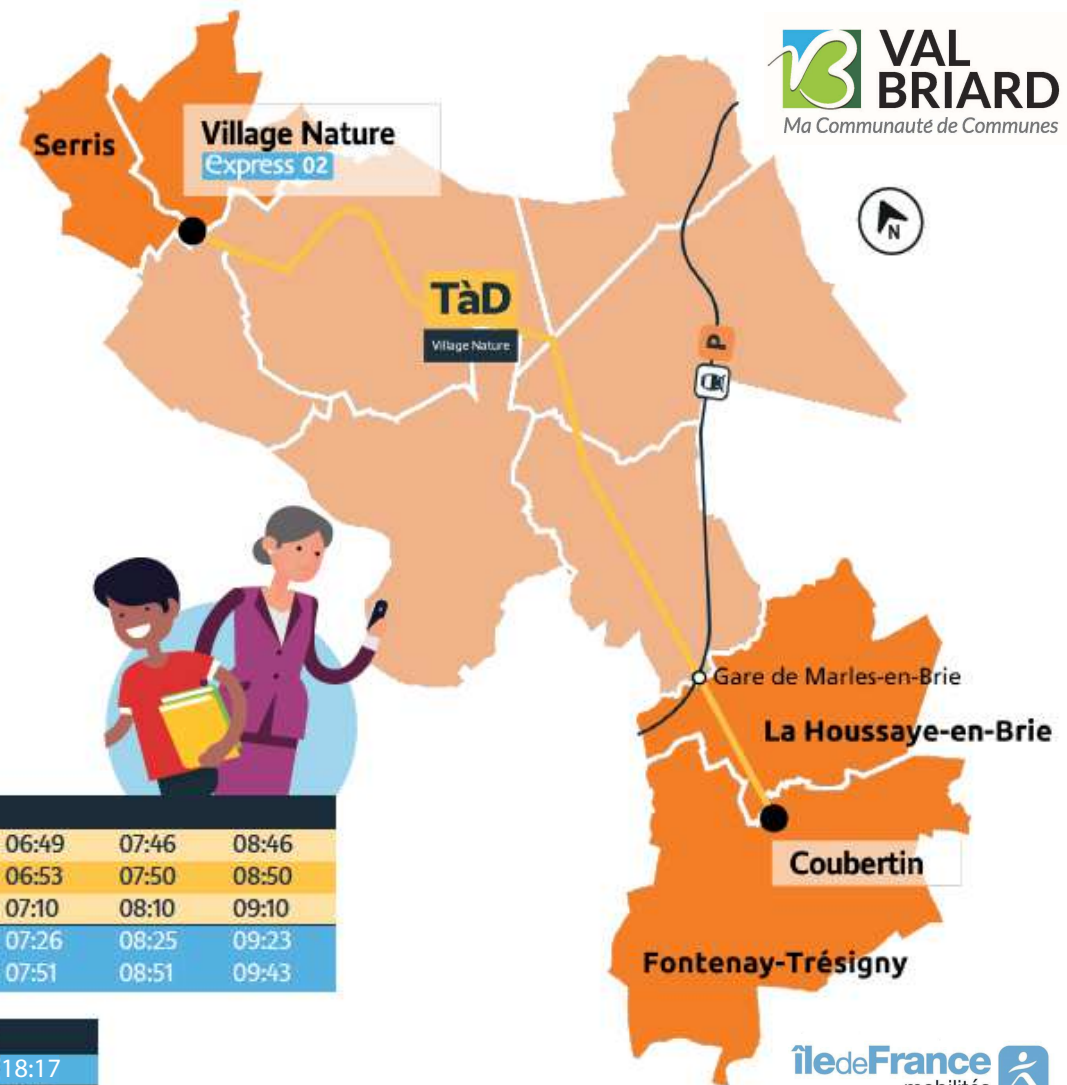

# Les horaires de votre TàD Village Nature évoluent.

## A partir du lundi 26 février 2024

Une correspondance garantie avec la lignes express 02

Rejoignez **MEAUX** depuis Fontenay-Trésigny ou la gare de Marles-en-Brie

### Horaires de votre TàD et correspondances avec la ligne Express 02

<b>TàD</b> Village Nature		<b>VERS MEAUX</b> du lundi au vendredi, toute l'année			
	FONTENAY-TRESIGNY	Coubertin Arrêt de montée uniquement	06:49	07:46	08:46
	LA HOUSSAYE-EN-BRIE	Gare de Marles-en-Brie Arrêt de montée uniquement	06:53	07:50	08:50
	SERRIS	Village Nature Arrêt de dépose uniquement	07:10	08:10	09:10
<b>Express 02</b>	SERRIS Village Nature	Départ ligne express 02 à destination de Meaux	07:26	08:25	09:23
<b>Express 02</b>	MEAUX Gare Routière	Arrivée ligne express 02 gare de Meaux	07:51	08:51	09:43

<b>TàD</b> Village Nature		<b>EN PROVENANCE DE MEAUX</b> du lundi au vendredi, toute l'année	
<b>Express 02</b>	SERRIS Village Nature	Arrivée ligne express 02 en provenance de Meaux	18:17
	SERRIS	Village Nature Arrêt de montée uniquement	18:30
	LA HOUSSAYE-EN-BRIE	Gare de Marles-en-Brie Arrêt de dépose uniquement	18:50
	FONTENAY-TRESIGNY	Coubertin Arrêt de dépose uniquement	18:54